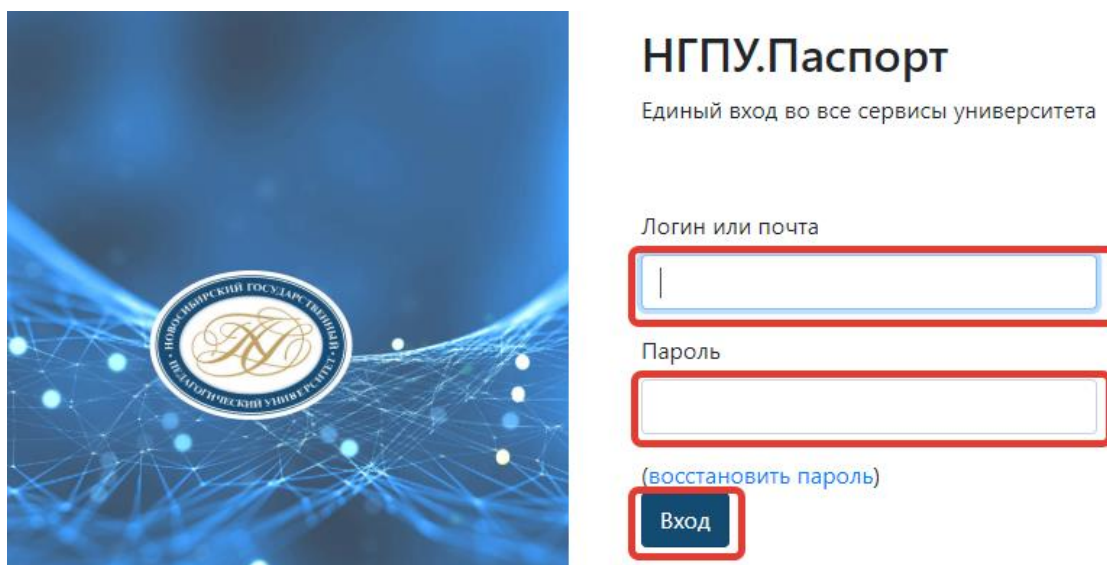

Инструкция о входе на сайт <https://exam.nspu.ru/> через НГПУ паспорт.

1. Перейти на сайт <https://exam.nspu.ru/>. Нажать вход.

2. Выбрать вариант входа через НГПУ паспорт.

3. Ввести логин пароль (логин выданный Вам в деканате). Нажать вход.