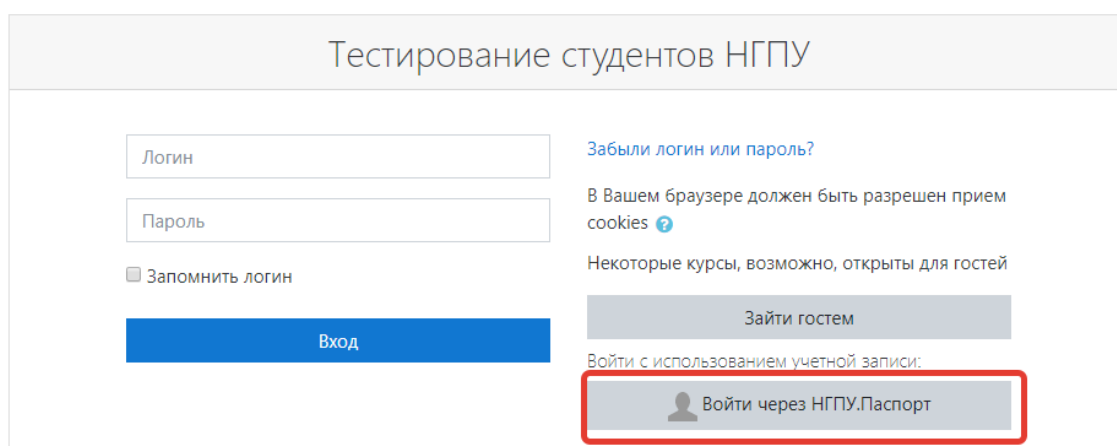

Инструкция о входе на сайт <https://exam.nspu.ru/> через НГПУ паспорт.

1. Перейти на сайт <https://exam.nspu.ru/>. Нажать вход.

2. Выбрать вариант входа через НГПУ паспорт.

3. Ввести логин пароль (логин выданный Вам в деканате). Нажать вход.