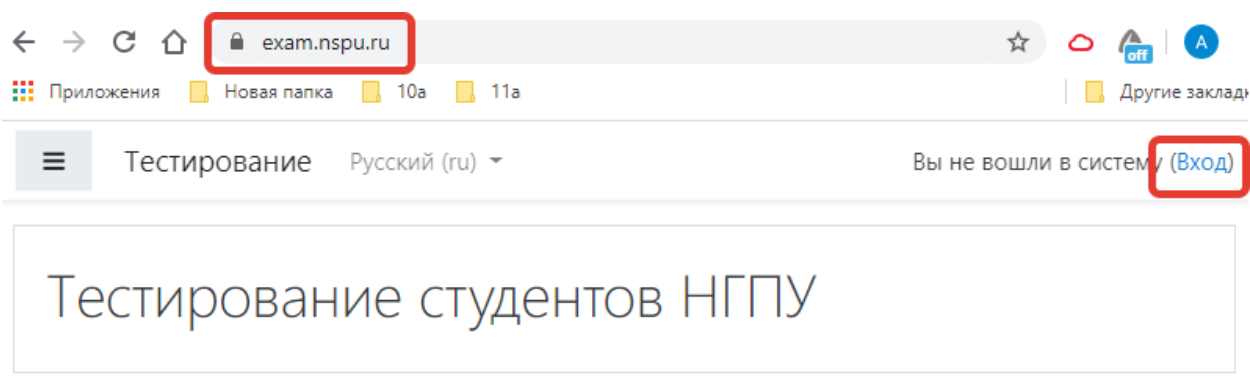

Инструкция о входе на сайт <https://exam.nspu.ru/> через НГПУ паспорт.

1. Перейти на сайт <https://exam.nspu.ru/>. Нажать вход.

2. Выбрать вариант входа через НГПУ паспорт.

3. Ввести логин пароль (логин выданный Вам в деканате). Нажать вход.